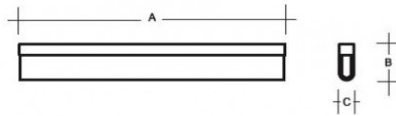

### AULA AU1.L11.1500.X

**Typ:** stropní a nástěnné svítidlo

**Stínítko:** akrylátové sklo

**Těleso svítidla:** ocelový plech lakovaný RAL 9016 (.41), RAL 7012 (.47), RAL Argento dorato (.70), RAL Měď (.72), RAL Bronz (.73), RAL Mosaz (.74)

**Barva:** RAL9016 (41); RAL7012 (47); RAL Argento dorato (70); RAL Měď (72); RAL Bronz (73); RAL Mosaz (74)

W	K	Světelný tok modulu lm	Světelný tok svítidla lm	A (mm)	B (mm)	C (mm)	Hmotnost (g)
40	3000	6400	6010	1500	125	50	3500

**Světelný tok svítidla:** 6010 lm

**A:** 1500 mm

**B:** 125 mm

**C:** 50 mm

**Hmotnost:** 3500 g

Lucis AU1.L11.1500.X AULA LED / LDC (Polar)

Luminaire: Lucis AU1.L11.1500.X AULA LED  
Lamps: 1 x LED 1486